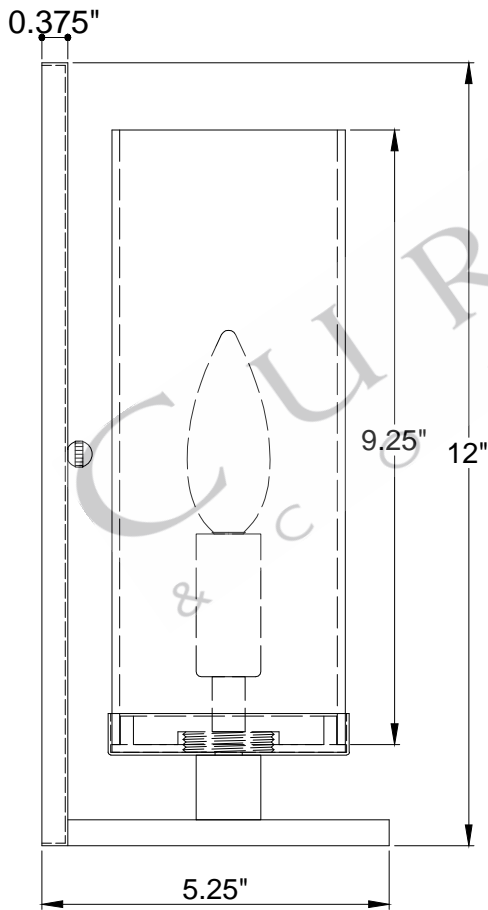

0.375"W*4.5E*12"H BACKPLATE

5.25"W*4.5E*12"H BODY

3.5"DIA*9.25"H GLASS SHADE

TOP VIEW

SIDE VIEW

FRONT VIEW