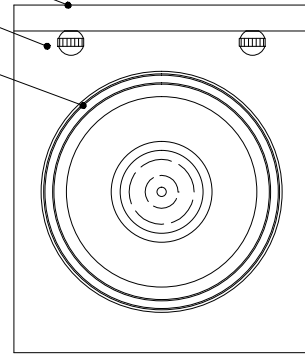

0.375"W*4.5E*12"H BACKPLATE

5.25"W*4.5E*12"H BODY

3.5"DIA*9.25"H GLASS SHADE

TOP VIEW

SIDE VIEW

FRONT VIEW