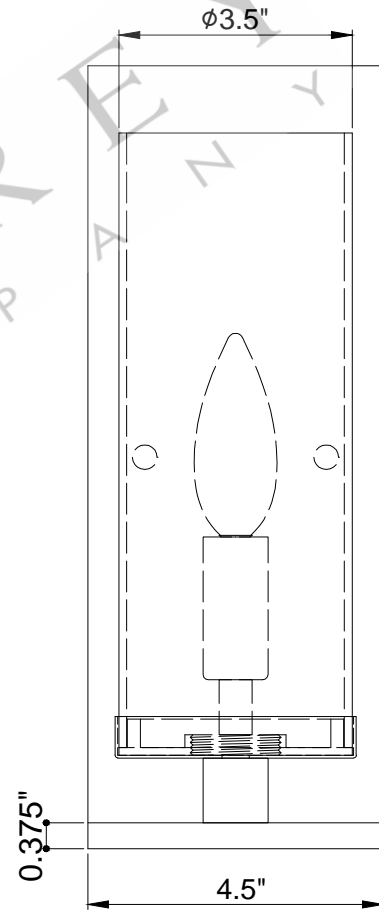

0.375"W*4.5E*12"H BACKPLATE

5.25"W*4.5E*12"H BODY

3.5"DIA*9.25"H GLASS SHADE

TOP VIEW

SIDE VIEW

FRONT VIEW